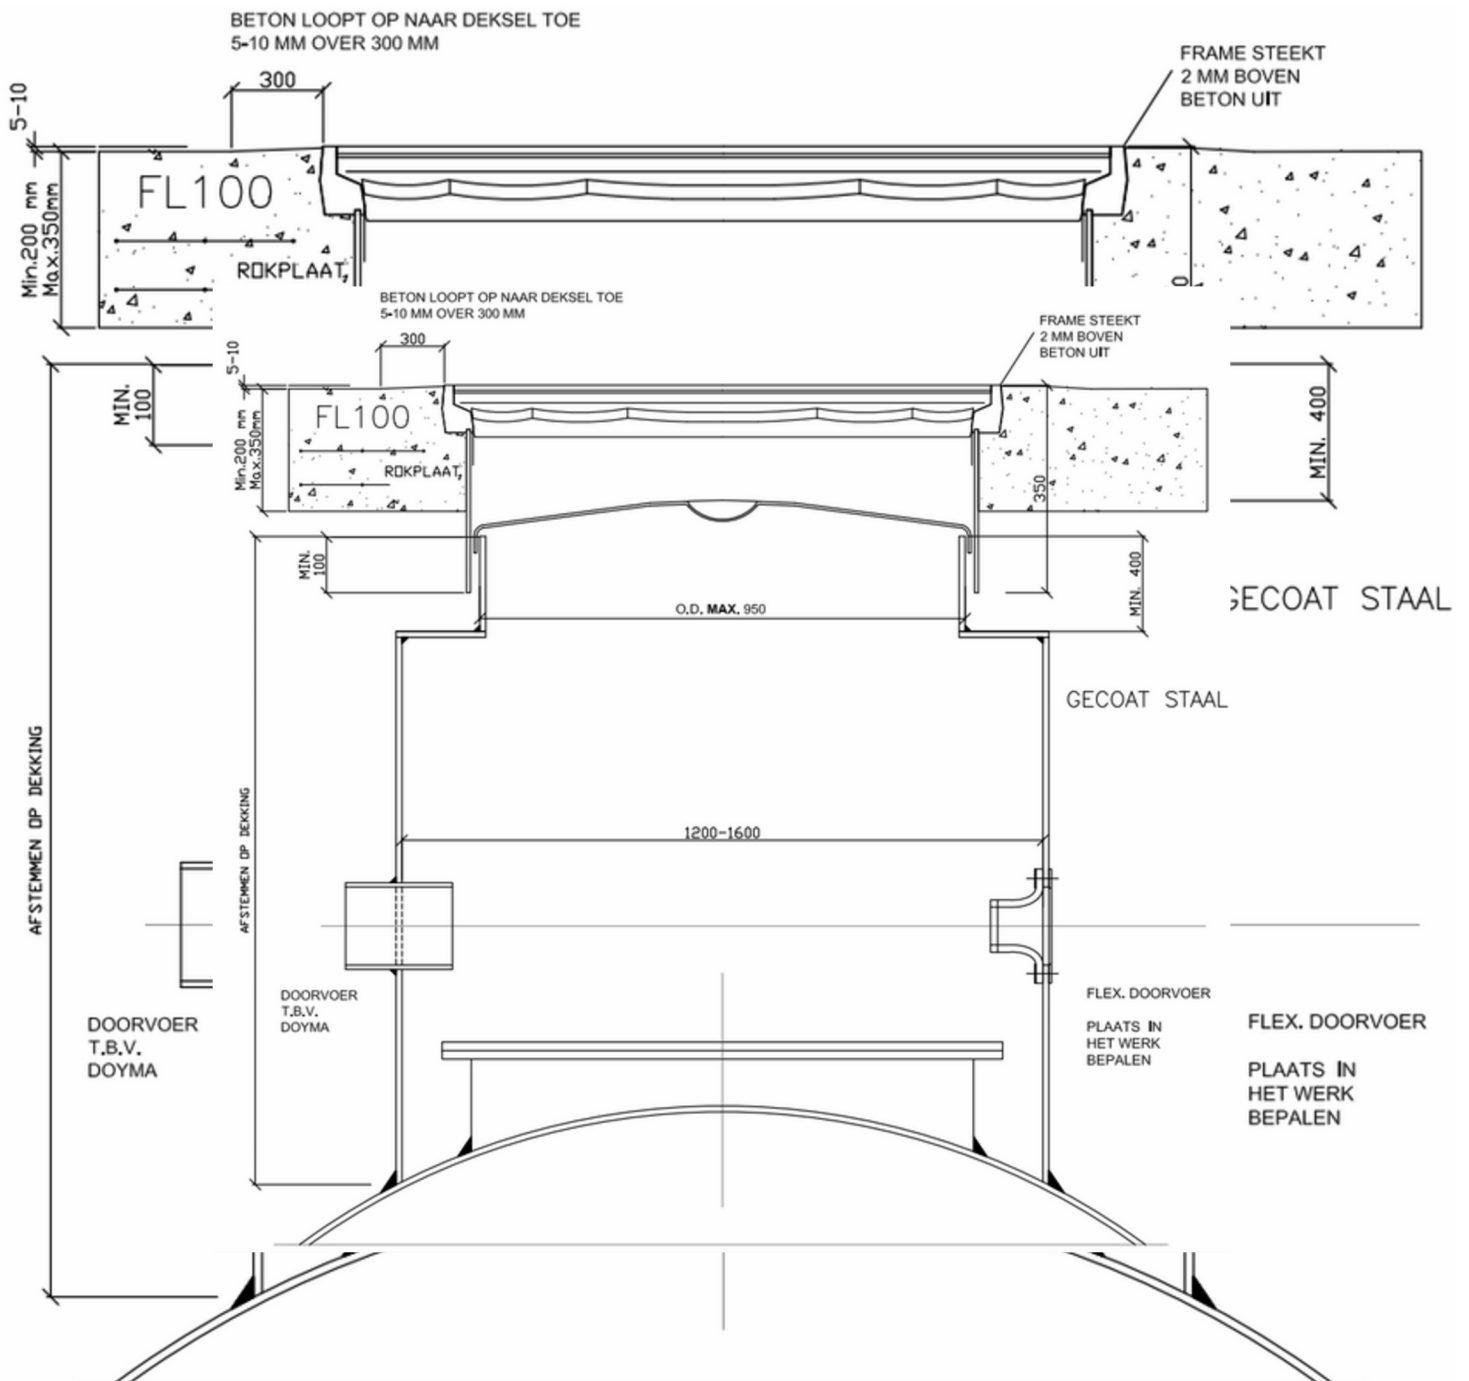

FL100-TS

STALEN SCHACHT MET KUNSTSTOF TOPSECTIE MET VLAK DEKSEL FIBRELITE FL100