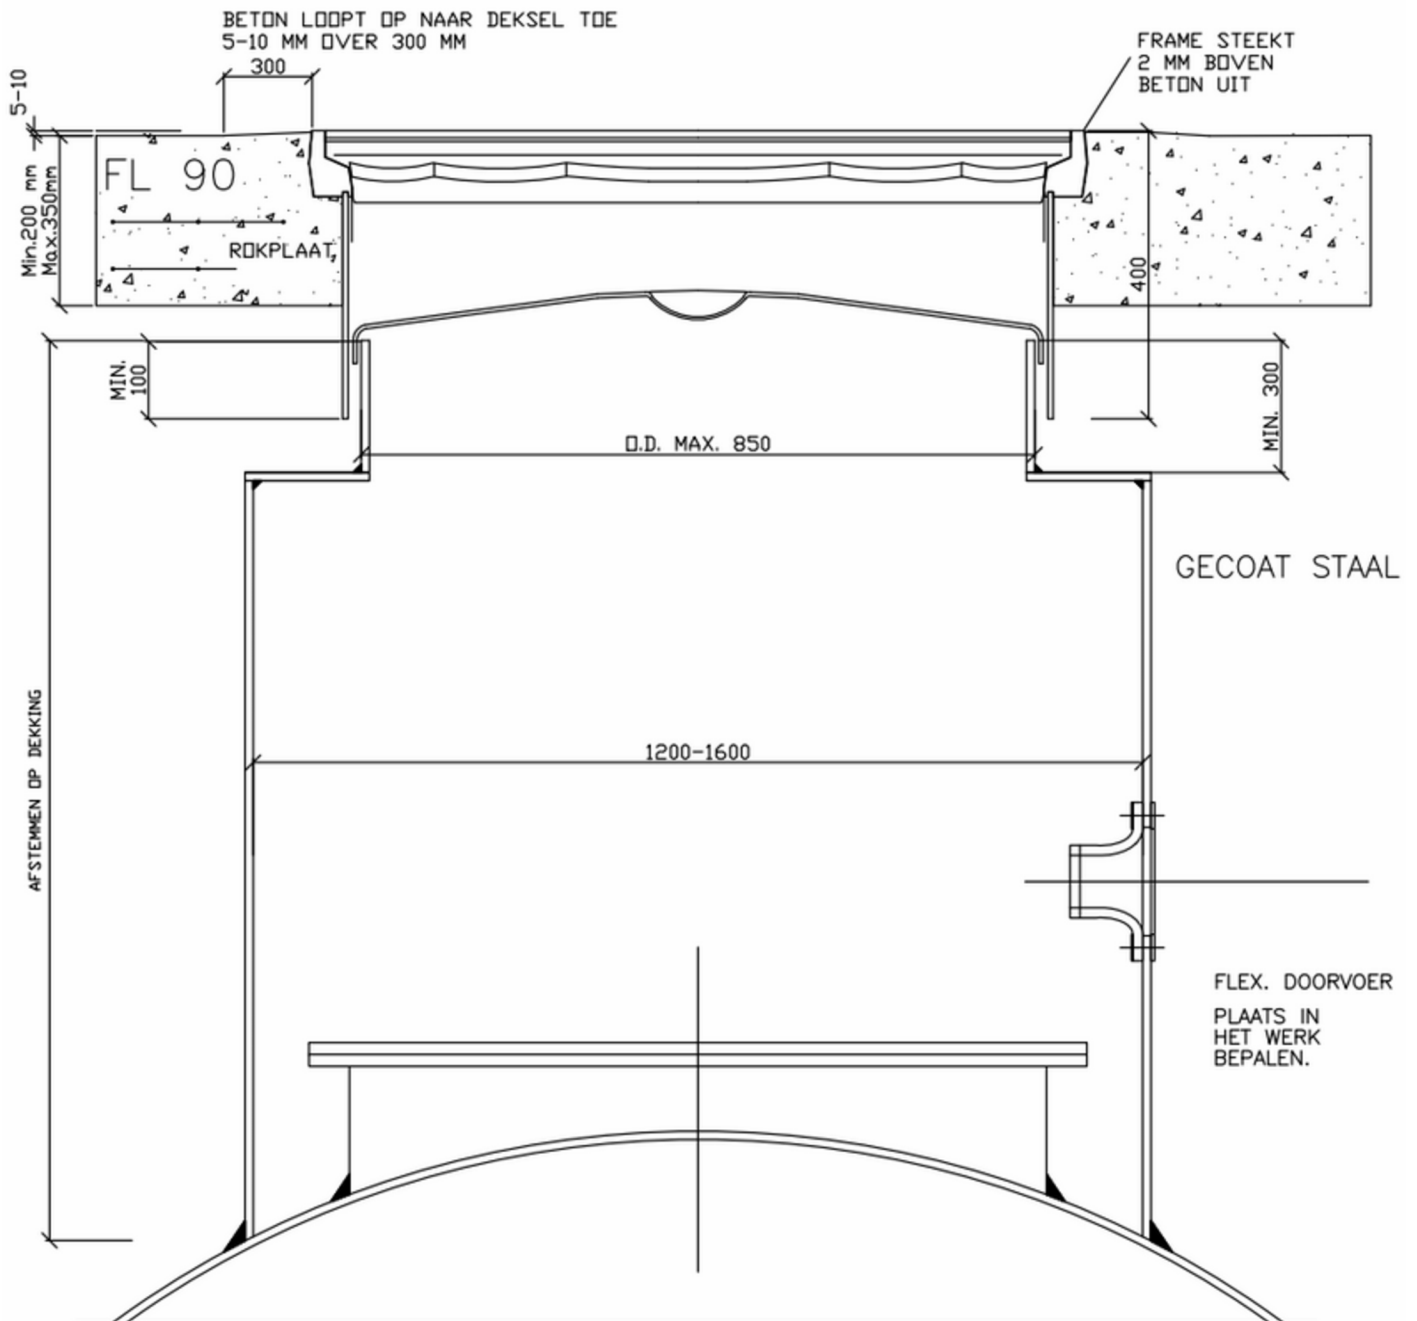

FL90-TS

STALEN SCHACHT MET KUNSTSTOF TOPSECTIE MET VLAK DEKSEL FIBRELITE FL90